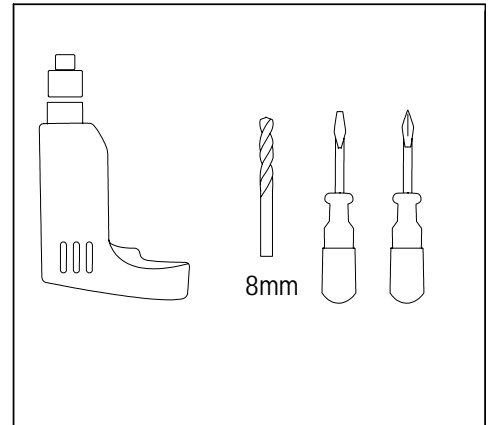

Safety Instructions

0,1,2,3,4,6,9,10,11,
15,22,23,24,27

Info Hotline

+49 (0) 5041 998 389

Mon.-Do. 7⁰⁰ -20⁰⁰

Fr. 7⁰⁰ -17⁰⁰

Paulmann Licht GmbH
31832 Springe / Germany
www.paulmann.com

Art.-Nr.:
17806

(+MA 173)

PDG 08/10

2x

8mm