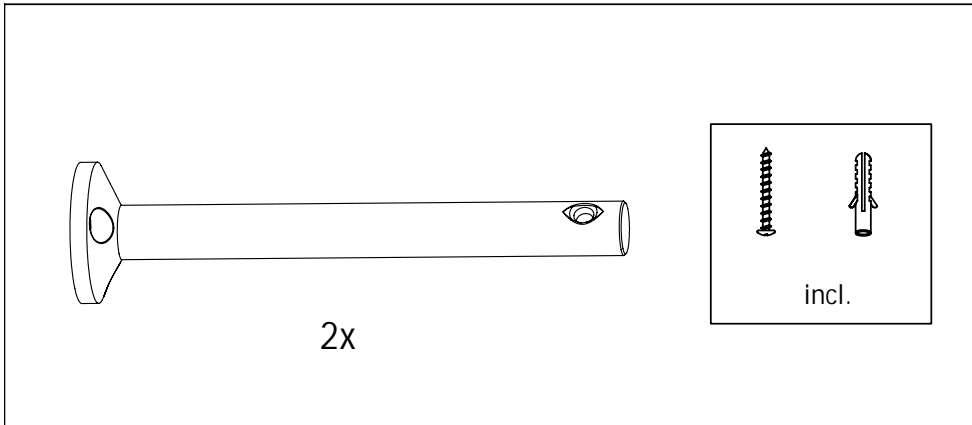

Safety Instructions

0,1,2,3,4,6,9,10,11,
15,22,23,24,27

Info Hotline

+49 (0) 5041 998 389

Mon.-Do. 7⁰⁰ -20⁰⁰

Fr. 7⁰⁰ -17⁰⁰

Paulmann Licht GmbH
31832 Springe / Germany
www.paulmann.com

Art.-Nr.:
17806

(+MA 173)

PDG 08/10

2x

8mm