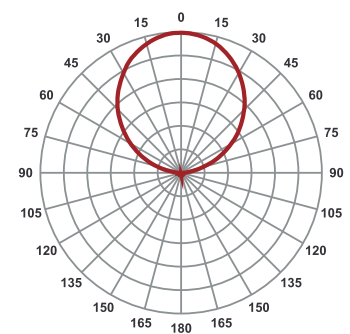

PROA ALUMINIUM PANEL SOLAR 1,6W 120° LED

IP54

CODE	COLOR	CCT	LUMENS	CD	POWER	VOLTAGE	ANGLE	LIFETIME	RA	IP
3531	○ WHITE	4.000 K	150	52	1,6W	3,7V	120°	20.000h	80	54
3532	● BLACK	4.000 K	150	52	1,6W	3,7V	120°	20.000h	80	54