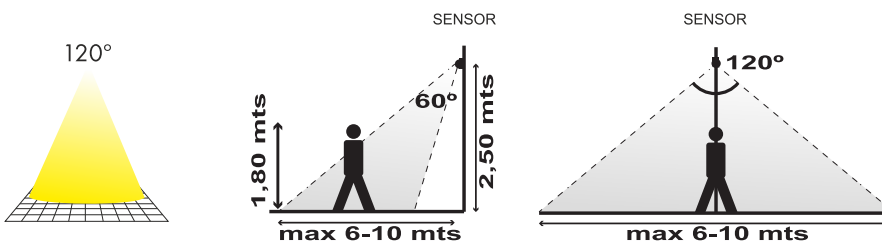

PROA ALUMINIUM PANEL SOLAR 1,6W 120° LED

IP54

CODE	COLOR	CCT	LUMENS	CD	POWER	VOLTAGE	ANGLE	LIFETIME	RA	IP
3531	○ WHITE	4.000 K	150	52	1,6W	3,7V	120°	20.000h	80	54
3532	● BLACK	4.000 K	150	52	1,6W	3,7V	120°	20.000h	80	54