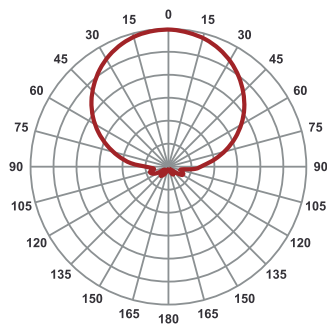

CALA PL 10W G24 2 PINS 220V 135° UNIFORM-LINE LED

Funciona directa a red 220-240v.
 No funciona con balastro electromagnético ni con balastro electrónico.

Working direct on 220-240v. network
 Not working with electronic or electromagnetic driver.

Funciona direttamente a 220-240v.
 Non funziona con trasformatori elettronici e nemmeno con i ferromagnetici.

CODE	CCT	LUMENS	CD	POWER	TYPE	VOLTAGE	ANGLE	PF	A	Hz	LIFETIME	RA	IP
582L015-C3B	3.000 K	1.100	283	10W	G24	220-240V	135°	> 0,8	0,053	50/60	25.000h	80	40
582L015-F4B	4.000 K	1.155	297	10W	G24	220-240V	135°	> 0,8	0,053	50/60	25.000h	80	40