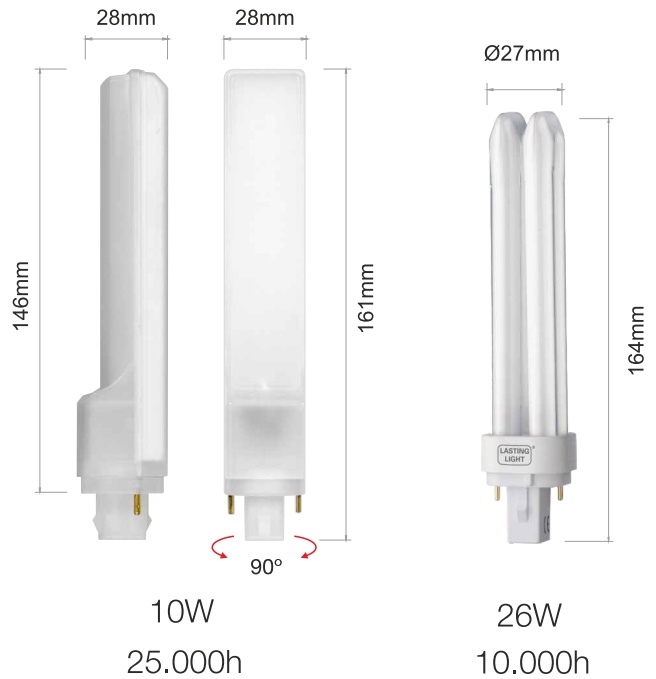

CALA PL 10W G24 2 PINS 220V 135° UNIFORM-LINE LED

Funciona directa a red 220-240v.
 No funciona con balastro electromagnético ni con balastro electrónico.

Working direct on 220-240v. network
 Not working with electronic or electromagnetic driver.

Funciona direttamente a 220-240v.
 Non funziona con trasformatori elettronici e nemmeno con i ferromagnetici.

CODE	CCT	LUMENS	CD	POWER	TYPE	VOLTAGE	ANGLE	PF	A	Hz	LIFETIME	RA	IP
582L015-C3B	3.000 K	1.100	283	10W	G24	220-240V	135°	> 0,8	0,053	50/60	25.000h	80	40
582L015-F4B	4.000 K	1.155	297	10W	G24	220-240V	135°	> 0,8	0,053	50/60	25.000h	80	40