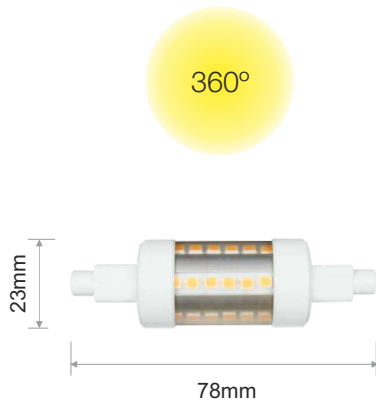

LINEAL TUBULAR 5W R7S 78mm 220V 360° LED

5W  
25.000h

60W  
2.000h

CODE	CCT	LUMENS	CD	POWER	TYPE	VOLTAGE	ANGLE	PF	A	Hz	LIFETIME	RA	IP
140026-C3T	3.000 K	561	55	5W	R7S	220-240V	360°	> 0,8	0,027	50/60	25.000h	80	44
140026-F4T	4.000 K	574	58	5W	R7S	220-240V	360°	> 0,8	0,027	50/60	25.000h	80	44