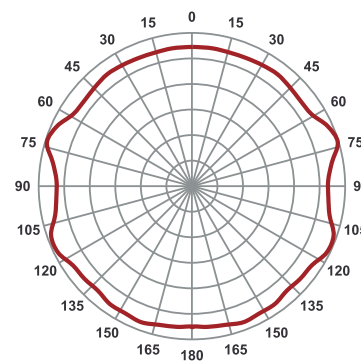

LINEAL TUBULAR 5W R7S 78mm 220V 360° LED

5W  
25.000h

60W  
2.000h

CODE	CCT	LUMENS	CD	POWER	TYPE	VOLTAGE	ANGLE	PF	A	Hz	LIFETIME	RA	IP
140026-C3T	3.000 K	561	55	5W	R7S	220-240V	360°	> 0,8	0,027	50/60	25.000h	80	44
140026-F4T	4.000 K	574	58	5W	R7S	220-240V	360°	> 0,8	0,027	50/60	25.000h	80	44