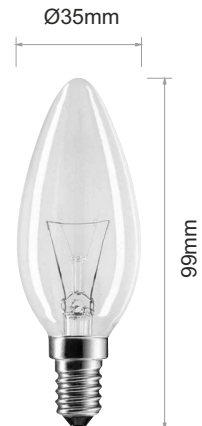

NUK FLAMA TRANSPARENT 8W E14/E27 220V 360° **LED** ULTRAWARM 2.500K

8W
25.000h

60W
2.000h

ULTRA
WARM

CODE	CCT	LUMENS	CD	POWER	TYPE	VOLTAGE	ANGLE	PF	A	Hz	LIFETIME	RA	IP
592122NT-8C	2.500 K	572	113	8W	E14	220-240V	360°	> 0,8	0,038	50/60	25.000h	80	40
592122N1T-8C	2.500 K	572	113	8W	E27	220-240V	360°	> 0,8	0,038	50/60	25.000h	80	40