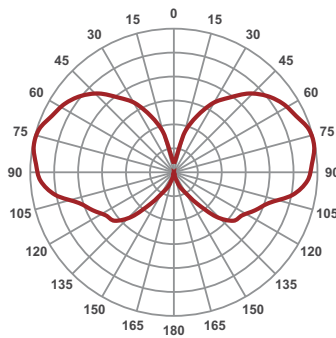

NUK FLAMA TRANSPARENT 8W E14/E27 220V 360° **LED** ULTRAWARM 2.500K

8W
25.000h

60W
2.000h

ULTRA
WARM

CODE	CCT	LUMENS	CD	POWER	TYPE	VOLTAGE	ANGLE	PF	A	Hz	LIFETIME	RA	IP
592122NT-8C	2.500 K	572	113	8W	E14	220-240V	360°	> 0,8	0,038	50/60	25.000h	80	40
592122N1T-8C	2.500 K	572	113	8W	E27	220-240V	360°	> 0,8	0,038	50/60	25.000h	80	40