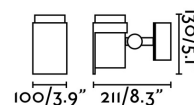

### Caractéristiques

<b>Ampoule:</b>	COB LED 15W 3000K 800LM 36°
<b>Ampoule incluse:</b>	Oui
<b>Transformateur:</b>	Driver
<b>Transformateur inclus:</b>	Qui
<b>Tension:</b>	220-240V
<b>Fréquence de fonctionnement:</b>	
<b>IP:</b>	65
<b>Classe:</b>	I
<b>Matériel:</b>	Aluminium et diffuseur en verre opale
<b>Ampoule recommandée:</b>	
<b>Longueur:</b>	211 mm
<b>Largeur:</b>	100 mm
<b>Hauteur:</b>	130 mm
<b>Poids Net:</b>	1.20 kg
<b>Volume:</b>	0.00488 m3