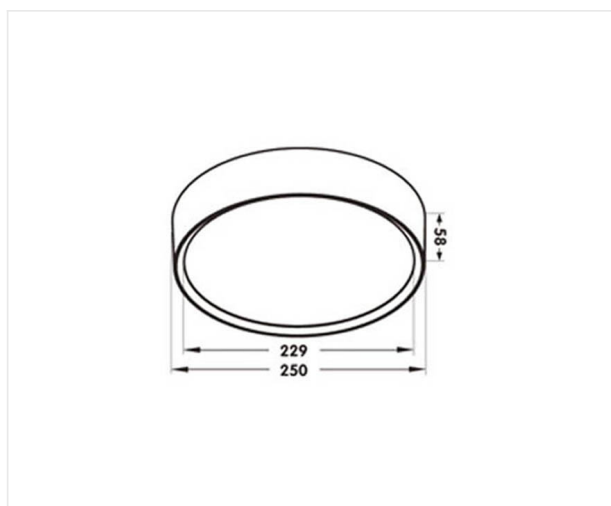

Moon Premium Emergency noir

Plafonnier LED polyvalent avec fonctions premium: résistant à l'eau IP65 et à l'épreuve du vandalisme IK10.

12 W 230 V IP 65 CCT 3000K Im 1000 IRC >80 PF 0,96

Référence	MNPE25012B
Diamètre	250 mm
Hauteur	58 mm
Matériel	Aluminium
Couleur	noir RAL 9005
LED	SMD 2835
Temp de couleur	3000K
Lumen	1000 lm
Courant Led	150 mA
CRI	>80
IP	IP65
Power factor	0,96
IK	IK10
Durée de vie batterie	2 ans
!	Non dimmable
!	3h durée de la batterie à 220 lm en cas de coupure de courant