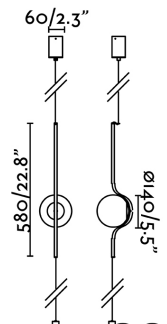

Caractéristiques

Ampoule: LED 6W 2700K 570 lm CRI>80

Ampoule incluse: Oui

Transformateur: Driver

Transformateur inclus: Qui

Tension: 100-240V

IP: 20

Classe: II

Matériel: Métal et diffuseur verre opale

Designer: NAHTRANG

Hauteur: 1180 mm

Poids Net: 2.50 kg

Volume: 0.02536 m3

8421776178915