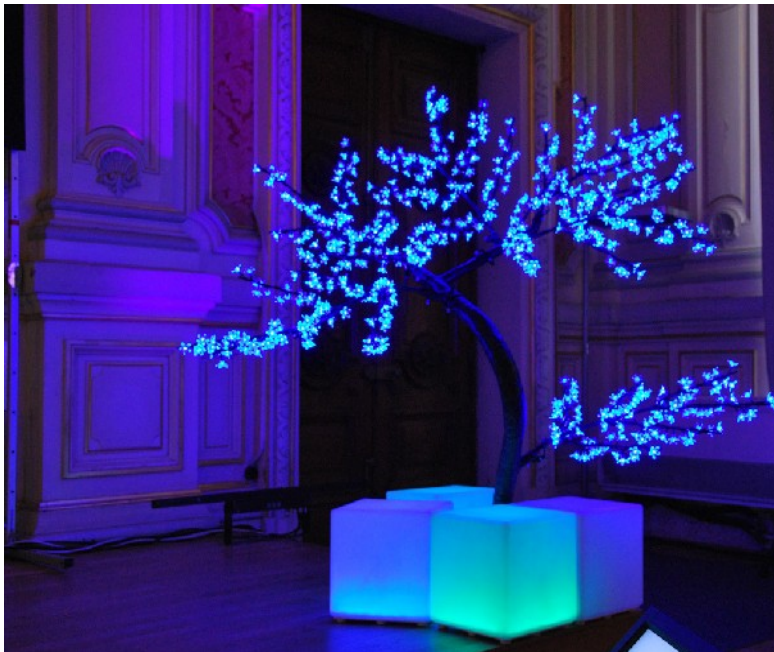

PACK WEEK-END N° 1

150,00 € TTC

au lieu de 197,80 €

Très bel ensemble pour la décoration de votre soirée. Le cerisier 0,80 peut-être placé dans le pot. Mettez une couche de cailloux pour l'élever puis une autre pour cacher le pied. Le pot peut servir de seau à glaçons pour les bouteilles de Champagne.

Conseil : ne choisissez pas trop de couleurs. 2 éléments sur 3 au moins doivent être de la même couleur. Exemple : 2 arbres bleus et un pot blanc.

- 1 CERISIER LED 80 CM H : 0.80 m - Ø : 0.80 m - 196 led
- + 1 CERISIER LED 2,00 M H : 2,00 m - Ø : 1,70 m - 648 led
- + 1 POT BLOOM 40 CM H : 0,40 m - Ø : 0,44 m