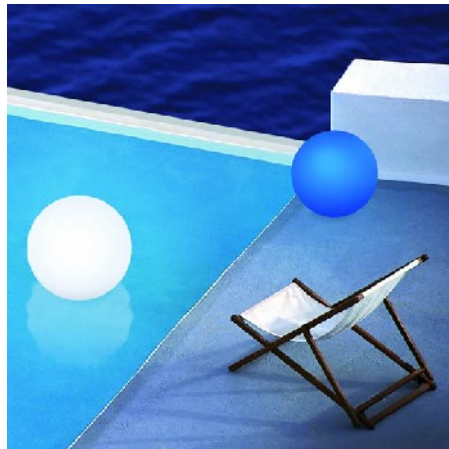

Servez-vous du pot comme seau à glace pour les boissons.

La sphère est sans fil et peut s'installer n'importe où... même sur l'eau.

- 1 CERISIER LED 2,10 M H : 2,10 m – Ø : 1,50 m – 960 led
- + 1 SPHERE 30 CM étanche Ø : 0,30 m sans fil rechargeable, étanche
- + 1 POT BLOOM 40 CM H : 0,40 m – Ø : 0,44 m